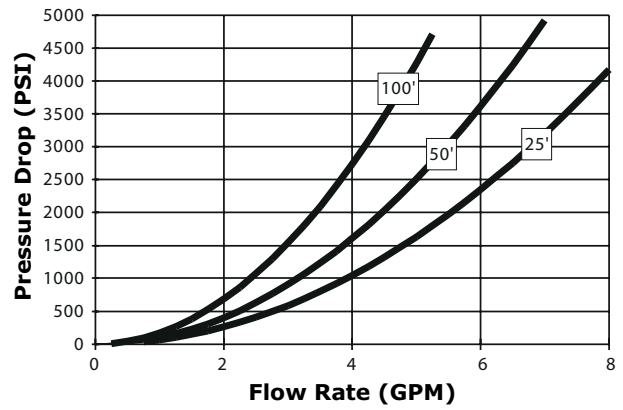

Rubber Waterblast Pressure Drop
Per 50-Foot Section (Theoretical)

PSI - Hose Diameter

GPM	3/16"	1/4"	3/8"	1/2"	3/4"	1"
2	332	82	11	3	-	-
4	1098	295	41	10	1	-
6	2337	625	87	22	3	-
8	4320	1064	148	36	5	1
10	6528	1608	223	55	8	2
12	9147	2253	313	77	11	3
14	12165	2997	416	103	14	4
16	-	3837	533	132	18	5
18	-	4771	662	164	23	6
20	-	5798	805	198	28	7
25	-	8760	1216	299	42	10
30	-	12275	1704	419	58	14
35	-	-	2266	559	77	19
40	-	-	2901	715	99	24
45	-	-	3607	889	123	31
50	-	-	4384	1080	150	37
55	-	-	5229	1288	178	44
60	-	-	6142	1514	210	52
65	-	-	7123	1755	244	61
70	-	-	8170	2013	279	69
75	-	-	9282	2287	318	77
80	-	-	10459	2576	359	88
85	-	-	-	2882	399	97
90	-	-	-	3204	445	110
95	-	-	-	3542	492	120
100	-	-	-	3993	541	133
110	-	-	-	4644	646	158
120	-	-	-	5419	758	187
130	-	-	-	6325	879	216
140	-	-	-	7256	1009	248
150	-	-	-	8243	1144	281

www.advancedpressuresystems.com
Toll Free in North America:
1 (877) 290-4277 or (281) 290-9950

Pressure Drop Charts
Rubber Waterblast Hoses and Flex Lances

3mm Hose Pressure Drop

4mm Hose Pressure Drop

5mm Hose Pressure Drop