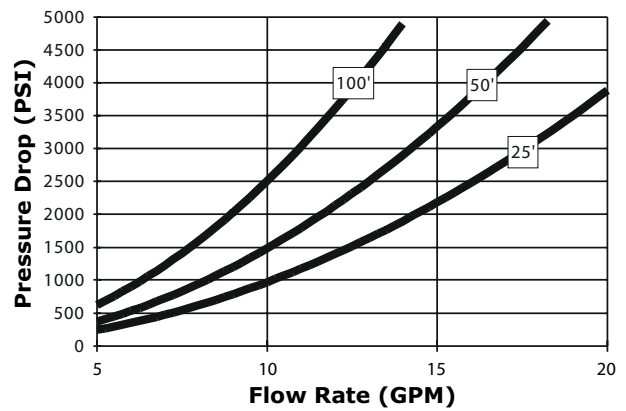

6mm Hose Pressure Drop