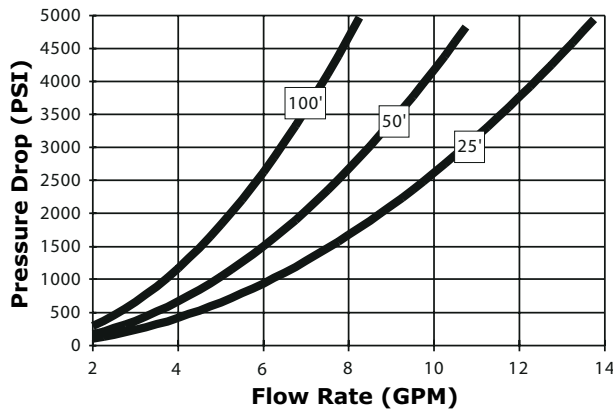

Rubber Waterblast Pressure Drop  
Per 50-Foot Section (Theoretical)

PSI - Hose Diameter

GPM	3/16"	1/4"	3/8"	1/2"	3/4"	1"
2	332	82	11	3	-	-
4	1098	295	41	10	1	-
6	2337	625	87	22	3	-
8	4320	1064	148	36	5	1
10	6528	1608	223	55	8	2
12	9147	2253	313	77	11	3
14	12165	2997	416	103	14	4
16	-	3837	533	132	18	5
18	-	4771	662	164	23	6
20	-	5798	805	198	28	7
25	-	8760	1216	299	42	10
30	-	12275	1704	419	58	14
35	-	-	2266	559	77	19
40	-	-	2901	715	99	24
45	-	-	3607	889	123	31
50	-	-	4384	1080	150	37
55	-	-	5229	1288	178	44
60	-	-	6142	1514	210	52
65	-	-	7123	1755	244	61
70	-	-	8170	2013	279	69
75	-	-	9282	2287	318	77
80	-	-	10459	2576	359	88
85	-	-	-	2882	399	97
90	-	-	-	3204	445	110
95	-	-	-	3542	492	120
100	-	-	-	3993	541	133
110	-	-	-	4644	646	158
120	-	-	-	5419	758	187
130	-	-	-	6325	879	216
140	-	-	-	7256	1009	248
150	-	-	-	8243	1144	281

Pressure Drop Charts  
Rubber Waterblast Hoses and Flex Lances

3mm Hose Pressure Drop

4mm Hose Pressure Drop

5mm Hose Pressure Drop

6mm Hose Pressure Drop

8mm Hose Pressure Drop

10mm Hose Pressure Drop

Pressure Drop Charts  
Rubber Waterblast Hoses and Flex Lances