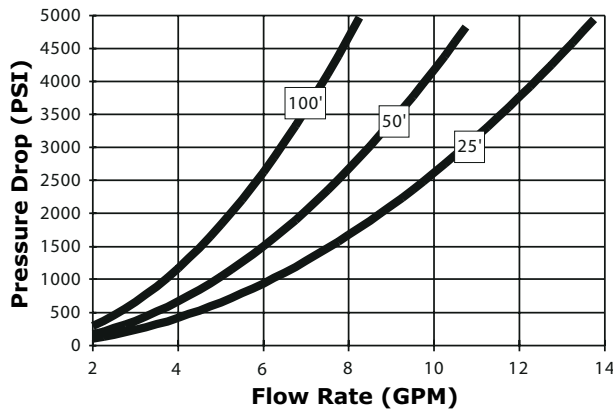

Rubber Waterblast Pressure Drop
Per 50-Foot Section (Theoretical)

PSI - Hose Diameter

GPM	3/16"	1/4"	3/8"	1/2"	3/4"	1"
2	332	82	11	3	-	-
4	1098	295	41	10	1	-
6	2337	625	87	22	3	-
8	4320	1064	148	36	5	1
10	6528	1608	223	55	8	2
12	9147	2253	313	77	11	3
14	12165	2997	416	103	14	4
16	-	3837	533	132	18	5
18	-	4771	662	164	23	6
20	-	5798	805	198	28	7
25	-	8760	1216	299	42	10
30	-	12275	1704	419	58	14
35	-	-	2266	559	77	19
40	-	-	2901	715	99	24
45	-	-	3607	889	123	31
50	-	-	4384	1080	150	37
55	-	-	5229	1288	178	44
60	-	-	6142	1514	210	52
65	-	-	7123	1755	244	61
70	-	-	8170	2013	279	69
75	-	-	9282	2287	318	77
80	-	-	10459	2576	359	88
85	-	-	-	2882	399	97
90	-	-	-	3204	445	110
95	-	-	-	3542	492	120
100	-	-	-	3993	541	133
110	-	-	-	4644	646	158
120	-	-	-	5419	758	187
130	-	-	-	6325	879	216
140	-	-	-	7256	1009	248
150	-	-	-	8243	1144	281

www.advancedpressuresystems.com
Toll Free in North America:
1 (877) 290-4277 or (281) 290-9950

Pressure Drop Charts
Rubber Waterblast Hoses and Flex Lances

3mm Hose Pressure Drop

4mm Hose Pressure Drop

5mm Hose Pressure Drop