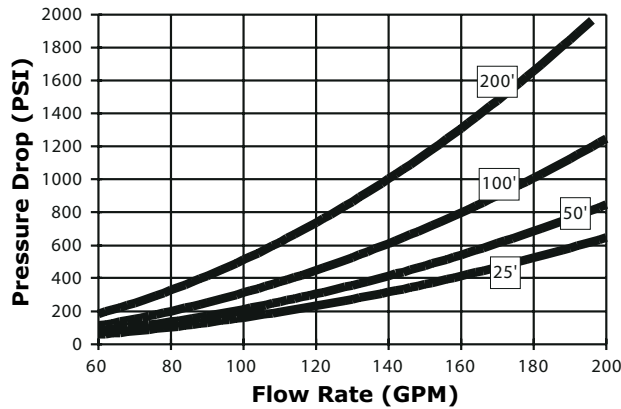

Rubber Waterblast Pressure Drop
Per 50-Foot Section (Theoretical)

PSI - Hose Diameter

GPM	3/16"	1/4"	3/8"	1/2"	3/4"	1"
2	332	82	11	3	-	-
4	1098	295	41	10	1	-
6	2337	625	87	22	3	-
8	4320	1064	148	36	5	1
10	6528	1608	223	55	8	2
12	9147	2253	313	77	11	3
14	12165	2997	416	103	14	4
16	-	3837	533	132	18	5
18	-	4771	662	164	23	6
20	-	5798	805	198	28	7
25	-	8760	1216	299	42	10
30	-	12275	1704	419	58	14
35	-	-	2266	559	77	19
40	-	-	2901	715	99	24
45	-	-	3607	889	123	31
50	-	-	4384	1080	150	37
55	-	-	5229	1288	178	44
60	-	-	6142	1514	210	52
65	-	-	7123	1755	244	61
70	-	-	8170	2013	279	69
75	-	-	9282	2287	318	77
80	-	-	10459	2576	359	88
85	-	-	-	2882	399	97
90	-	-	-	3204	445	110
95	-	-	-	3542	492	120
100	-	-	-	3993	541	133
110	-	-	-	4644	646	158
120	-	-	-	5419	758	187
130	-	-	-	6325	879	216
140	-	-	-	7256	1009	248
150	-	-	-	8243	1144	281

www.advancedpressuresystems.com
Toll Free in North America:
1 (877) 290-4277 or (281) 290-9950

Pressure Drop Charts
Rubber Waterblast Hoses and Flex Lances

3mm Hose Pressure Drop

4mm Hose Pressure Drop

5mm Hose Pressure Drop

6mm Hose Pressure Drop

8mm Hose Pressure Drop

10mm Hose Pressure Drop

Pressure Drop Charts
Rubber Waterblast Hoses and Flex Lances

13mm Hose Pressure Drop

20mm Hose Pressure Drop

25mm Hose Pressure Drop

8005ST Hose Pressure Drop