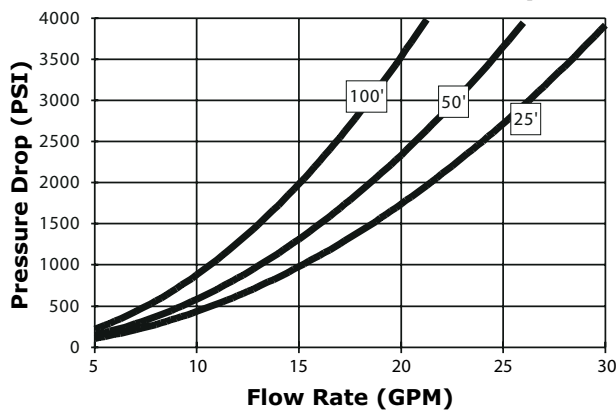

8mm Hose Pressure Drop