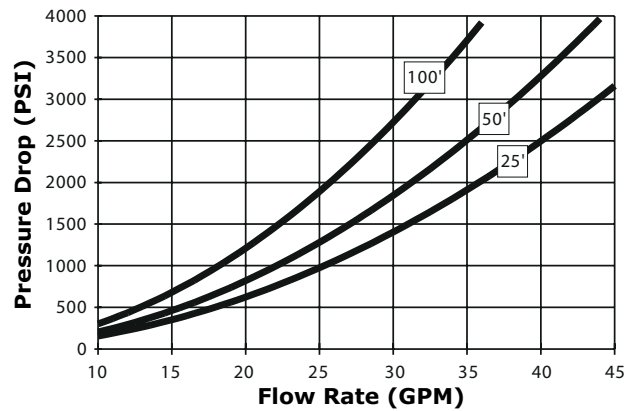

10mm Hose Pressure Drop