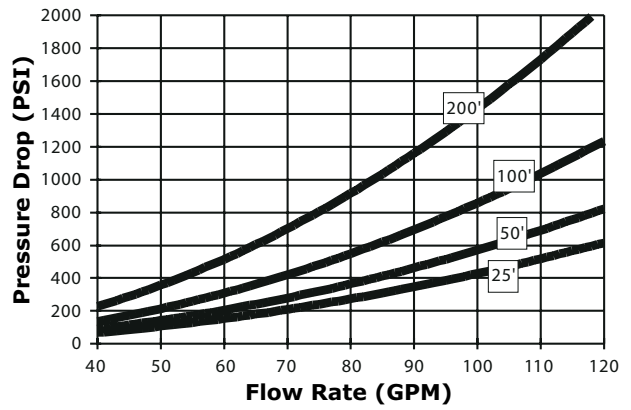

Rubber Waterblast Pressure Drop
Per 50-Foot Section (Theoretical)

PSI - Hose Diameter

GPM	3/16"	1/4"	3/8"	1/2"	3/4"	1"
2	332	82	11	3	-	-
4	1098	295	41	10	1	-
6	2337	625	87	22	3	-
8	4320	1064	148	36	5	1
10	6528	1608	223	55	8	2
12	9147	2253	313	77	11	3
14	12165	2997	416	103	14	4
16	-	3837	533	132	18	5
18	-	4771	662	164	23	6
20	-	5798	805	198	28	7
25	-	8760	1216	299	42	10
30	-	12275	1704	419	58	14
35	-	-	2266	559	77	19
40	-	-	2901	715	99	24
45	-	-	3607	889	123	31
50	-	-	4384	1080	150	37
55	-	-	5229	1288	178	44
60	-	-	6142	1514	210	52
65	-	-	7123	1755	244	61
70	-	-	8170	2013	279	69
75	-	-	9282	2287	318	77
80	-	-	10459	2576	359	88
85	-	-	-	2882	399	97
90	-	-	-	3204	445	110
95	-	-	-	3542	492	120
100	-	-	-	3993	541	133
110	-	-	-	4644	646	158
120	-	-	-	5419	758	187
130	-	-	-	6325	879	216
140	-	-	-	7256	1009	248
150	-	-	-	8243	1144	281

www.advancedpressuresystems.com
Toll Free in North America:
1 (877) 290-4277 or (281) 290-9950

Pressure Drop Charts
Rubber Waterblast Hoses and Flex Lances

3mm Hose Pressure Drop

4mm Hose Pressure Drop

5mm Hose Pressure Drop

6mm Hose Pressure Drop

8mm Hose Pressure Drop

10mm Hose Pressure Drop

Pressure Drop Charts
Rubber Waterblast Hoses and Flex Lances

13mm Hose Pressure Drop

20mm Hose Pressure Drop

25mm Hose Pressure Drop

8005ST Hose Pressure Drop