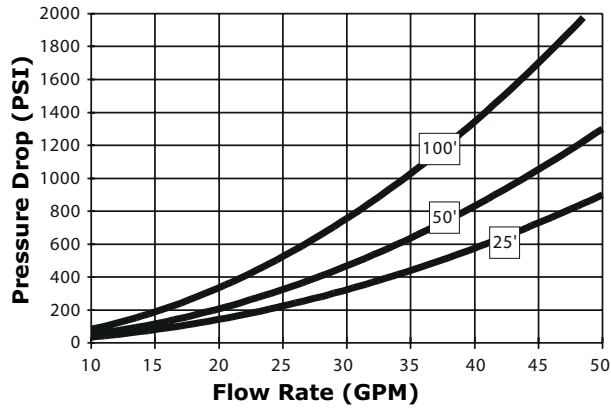

Rubber Waterblast Pressure Drop
Per 50-Foot Section (Theoretical)

PSI - Hose Diameter

GPM	3/16"	1/4"	3/8"	1/2"	3/4"	1"
2	332	82	11	3	-	-
4	1098	295	41	10	1	-
6	2337	625	87	22	3	-
8	4320	1064	148	36	5	1
10	6528	1608	223	55	8	2
12	9147	2253	313	77	11	3
14	12165	2997	416	103	14	4
16	-	3837	533	132	18	5
18	-	4771	662	164	23	6
20	-	5798	805	198	28	7
25	-	8760	1216	299	42	10
30	-	12275	1704	419	58	14
35	-	-	2266	559	77	19
40	-	-	2901	715	99	24
45	-	-	3607	889	123	31
50	-	-	4384	1080	150	37
55	-	-	5229	1288	178	44
60	-	-	6142	1514	210	52
65	-	-	7123	1755	244	61
70	-	-	8170	2013	279	69
75	-	-	9282	2287	318	77
80	-	-	10459	2576	359	88
85	-	-	-	2882	399	97
90	-	-	-	3204	445	110
95	-	-	-	3542	492	120
100	-	-	-	3993	541	133
110	-	-	-	4644	646	158
120	-	-	-	5419	758	187
130	-	-	-	6325	879	216
140	-	-	-	7256	1009	248
150	-	-	-	8243	1144	281

www.advancedpressuresystems.com
Toll Free in North America:
1 (877) 290-4277 or (281) 290-9950

Pressure Drop Charts
Rubber Waterblast Hoses and Flex Lances

3mm Hose Pressure Drop

4mm Hose Pressure Drop

5mm Hose Pressure Drop

6mm Hose Pressure Drop

8mm Hose Pressure Drop

10mm Hose Pressure Drop

Pressure Drop Charts
Rubber Waterblast Hoses and Flex Lances

13mm Hose Pressure Drop

20mm Hose Pressure Drop

25mm Hose Pressure Drop

8005ST Hose Pressure Drop